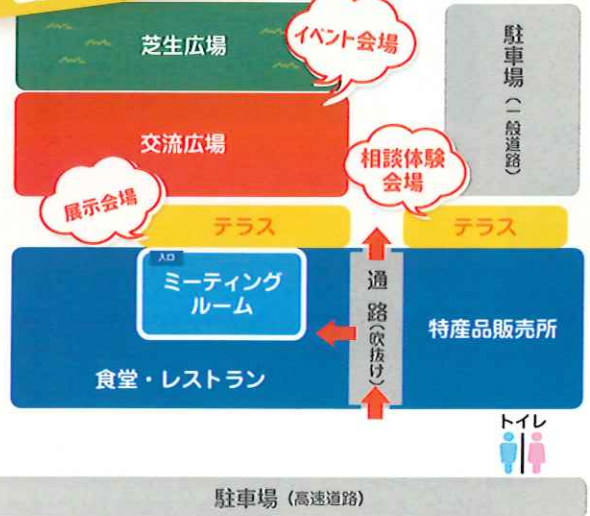

# 感謝デー in KYOTO

10/13日

あじむ  
道の駅 京丹波味夢の里  
(京都府京丹波町)

※雨天決行

愛犬を連れてのご参加  
お待ちしております!  
一緒に楽しく1日を  
過ごしましょう!

子供たちに大人気!!

1日獣医師体験教室にも  
ぜひ参加してね♪

(未成年の方が対象です)

ブースを回ってスタンプを集めると

景品がもらえるよ

- ★動物同行避難訓練
- ★レッツドッグダンス
- ★ゲーム大会

参加賞あり

## 会場案内図

獣医師は動物の健康・人の食の安全・環境改善に貢献しています

主催：公益社団法人京都府獣医師会

後援：京都府 公益社団法人日本獣医師会 京丹波町 NHK京都放送局 京都新聞 KBS京都 株式会社エフエム京都

# TIME SCHEDULE

タイムスケジュール